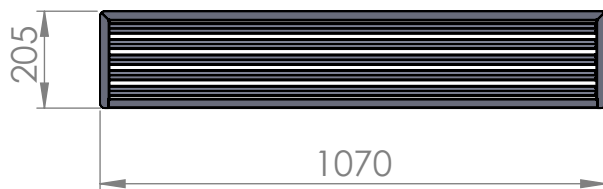

Grillrost - groß

Grillrost - klein

WENN NICHT ANDERS DEFINIERT:
BEMASSUNGEN SIND IN MILLIMETER
TOLERANZEN:

DIN ISO 2768 - mK

OBERFLÄCHENGÜTE:

ENTGRATEN
UND SCHARFE
KANTEN
BRECHEN

SK Profi Grill e.U.
Kirchenfeld 26, A-4722 Peuerbach
E-Mail: office@profi-grill.at
Web: www.profi-grill.at