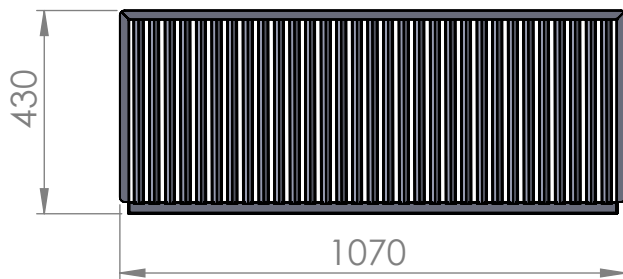

Grillrost - groß

Grillrost - klein

WENN NICHT ANDERS DEFINIERT:
BEMASSUNGEN SIND IN MILLIMETER
TOLERANZEN:

DIN ISO 2768 - mK

OBERFLÄCHENGÜTE:

ENTGRATEN
UND SCHARFE
KANTEN
BRECHEN

SK Profi Grill e.U.
Kirchenfeld 26, A-4722 Peuerbach
E-Mail: office@profi-grill.at
Web: www.profi-grill.at

WERKSTOFF:

ZEICHNUNGSNR. **A4**

GEWICHT:

MASSSTAB: 1:16

BLATT 1 VON 1