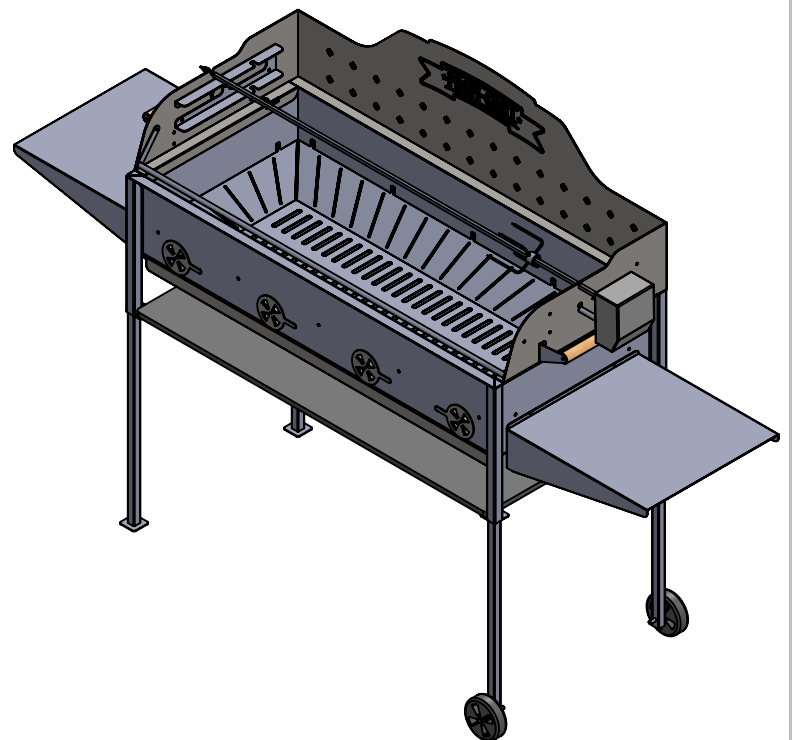

Grillrost - groß

Grillrost - klein

WENN NICHT ANDERS DEFINIERT:
BEMASSUNGEN SIND IN MILLIMETER
TOLERANZEN:

DIN ISO 2768 - mK

OBERFLÄCHENGÜTE:

ENTGRATEN
UND SCHARFE
KANTEN
BRECHEN

SK Profi Grill e.U.
Kirchenfeld 26, A-4722 Peuerbach
E-Mail: office@profi-grill.at
Web: www.profi-grill.at

WERKSTOFF:

ZEICHNUNGSNR. **A4**

GEWICHT:

MASSSTAB: 1:16

BLATT 1 VON 1