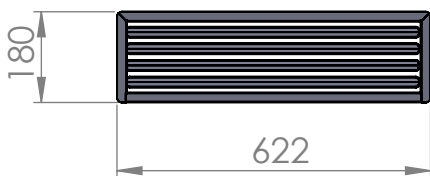

Grillrost - groß

Grillrost - klein

WENN NICHT ANDERS DEFINIERT:
BEMASSUNGEN SIND IN MILLIMETER
TOLERANZEN:
DIN ISO 2768 - mK

OBERFLÄCHENGÜTE:

ENTGRATEN
UND SCHARFE
KANTEN
BRECHEN

SK Profi Grill e.U.
Kirchenfeld 26, A-4722 Peuerbach
E-Mail: office@profi-grill.at
Web: www.profi-grill.at