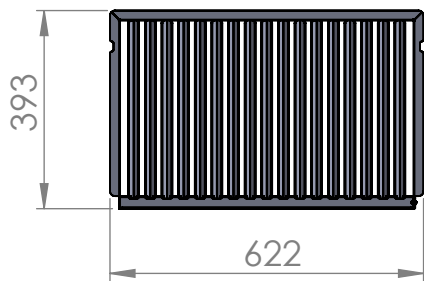

Grillrost - groß

Grillrost - klein

WENN NICHT ANDERS DEFINIERT:
BEMASSUNGEN SIND IN MILLIMETER
TOLERANZEN:
DIN ISO 2768 - mK

OBERFLÄCHENGÜTE:

ENTGRATEN
UND SCHARFE
KANTEN
BRECHEN

SK Profi Grill e.U.
Kirchenfeld 26, A-4722 Peuerbach
E-Mail: office@profi-grill.at
Web: www.profi-grill.at