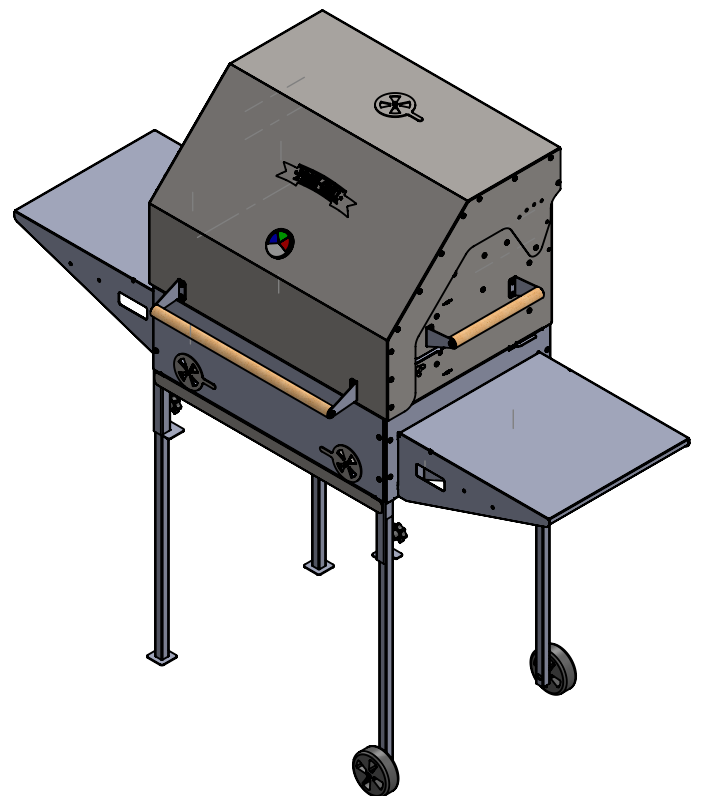

Grillrost - groß

Grillrost - klein

WENN NICHT ANDERS DEFINIERT:
BEMASSUNGEN SIND IN MILLIMETER
TOLERANZEN:
DIN ISO 2768 - mK

OBERFLÄCHENGÜTE:

ENTGRATEN
UND SCHARFE
KANTEN
BRECHEN

SK Profi Grill e.U.
Kirchenfeld 26, A-4722 Peuerbach
E-Mail: office@profi-grill.at
Web: www.profi-grill.at

NAME	SIGNATUR	DATUM
MG		11.03.19

VERSIONSNR.	V0
BENENNUNG:	PG600-V19 Datenblatt
ZEICHNUNGSNR.	A4

Die Informationen dieser Zeichnung sind alleiniges Eigentum der SK Profi Grill e.U. Jede Vervielfältigung, auch auszugsweise, ohne schriftliche Genehmigung der Firma SK Profi Grill e.U. ist verboten.

WERKSTOFF:

GEWICHT:

MASSSTAB: 1:15

BLATT 1 VON 1