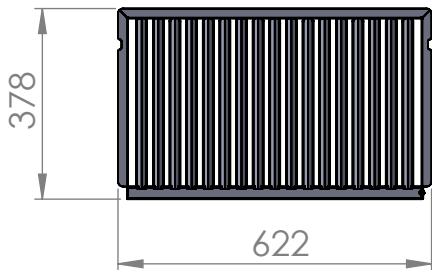

Grillrost - groß

Grillrost - klein

WENN NICHT ANDERS DEFINIERT:
BEMASSUNGEN SIND IN MILLIMETER
TOLERANZEN:
DIN ISO 2768 - mK

OBERFLÄCHENGÜTE:

ENTGRATEN
UND SCHARFE
KANTEN
BRECHEN

SK Profi Grill e.U.
Kirchenfeld 26, A-4722 Peuerbach
E-Mail: office@profi-grill.at
Web: www.profi-grill.at