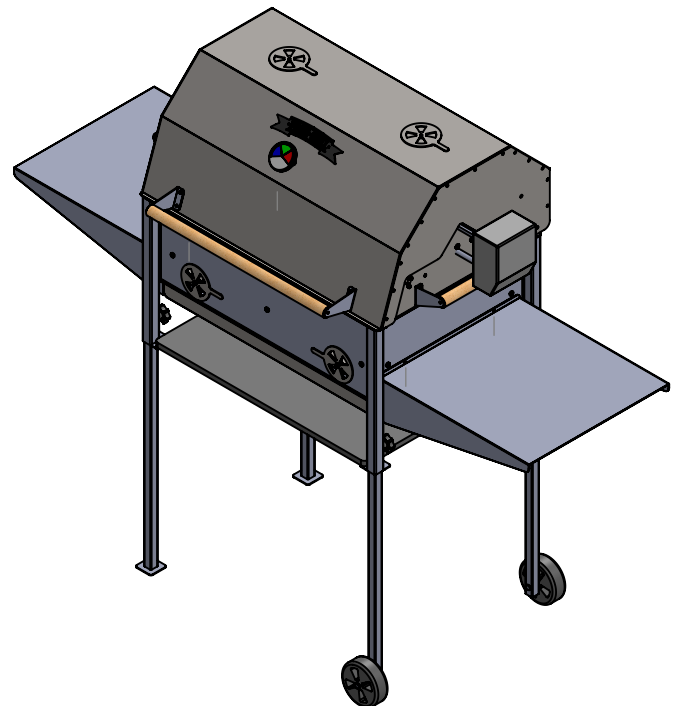

Grillrost - groß

Grillrost - klein

WENN NICHT ANDERS DEFINIERT:
BEMASSUNGEN SIND IN MILLIMETER
TOLERANZEN:
DIN ISO 2768 - mK

OBERFLÄCHENGÜTE:

ENTGRATEN
UND SCHARFE
KANTEN
BRECHEN

SK Profi Grill e.U.
Kirchenfeld 26, A-4722 Peuerbach
E-Mail: office@profi-grill.at
Web: www.profi-grill.at

WERKSTOFF:

GEWICHT:

MASSSTAB: 1:15

BLATT 1 VON 1