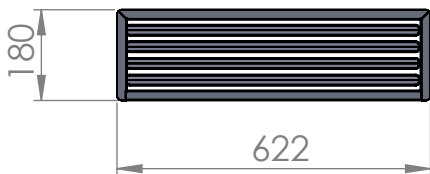

Grillrost - groß

Grillrost - klein

WENN NICHT ANDERS DEFINIERT:
BEMASSUNGEN SIND IN MILLIMETER
TOLERANZEN:
DIN ISO 2768 - mK

OBERFLÄCHENGÜTE:

ENTGRATEN
UND SCHARFE
KANTEN
BRECHEN

SK Profi Grill e.U.
Kirchenfeld 26, A-4722 Peuerbach
E-Mail: office@profi-grill.at
Web: www.profi-grill.at