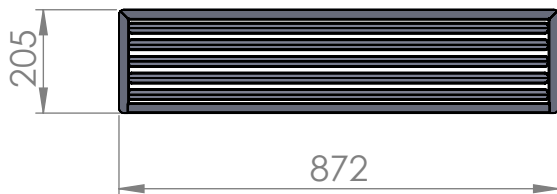

Grillrost - groß

Grillrost - klein

WENN NICHT ANDERS DEFINIERT:
BEMASSUNGEN SIND IN MILLIMETER
TOLERANZEN:
DIN ISO 2768 - mK

OBERFLÄCHENGÜTE:

ENTGRATEN
UND SCHARFE
KANTEN
BRECHEN

SK Profi Grill e.U.
Kirchenfeld 26, A-4722 Peuerbach
E-Mail: office@profi-grill.at
Web: www.profi-grill.at