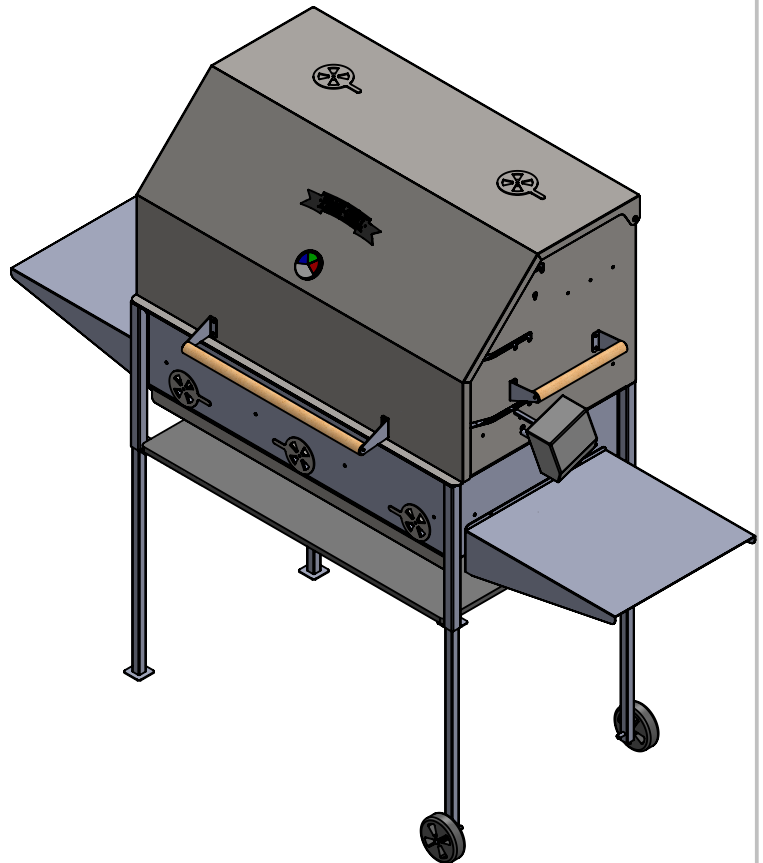

Grillrost - groß

Grillrost - klein

WENN NICHT ANDERS DEFINIERT:
BEMASSUNGEN SIND IN MILLIMETER
TOLERANZEN:
DIN ISO 2768 - mK

OBERFLÄCHENGÜTE:

ENTGRATEN
UND SCHARFE
KANTEN
BRECHEN

SK Profi Grill e.U.
Kirchenfeld 26, A-4722 Peuerbach
E-Mail: office@profi-grill.at
Web: www.profi-grill.at

WERKSTOFF:

ZEICHNUNGSNR. **A4**

GEWICHT:

MASSSTAB: 1:15

BLATT 1 VON 1