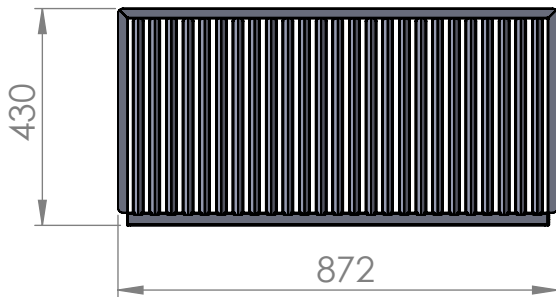

Grillrost - groß

Grillrost - klein

WENN NICHT ANDERS DEFINIERT:
BEMASSUNGEN SIND IN MILLIMETER
TOLERANZEN:
DIN ISO 2768 - mK

OBERFLÄCHENGÜTE:

ENTGRATEN
UND SCHARFE
KANTEN
BRECHEN

SK Profi Grill e.U.
Kirchenfeld 26, A-4722 Peuerbach
E-Mail: office@profi-grill.at
Web: www.profi-grill.at

WERKSTOFF:

ZEICHNUNGSNR. **A4**

GEWICHT:

MASSSTAB: 1:15

BLATT 1 VON 1